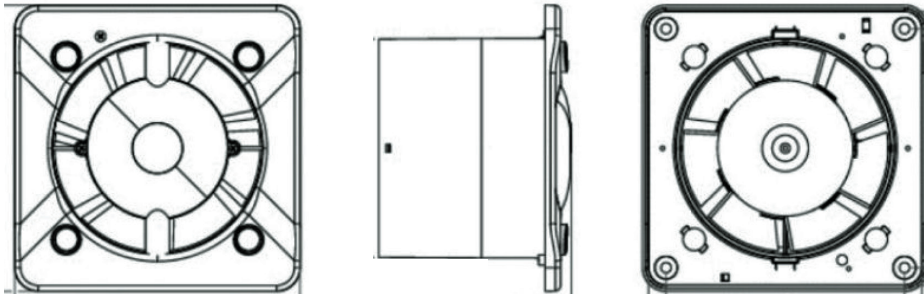

Montering görs i kanal min $\varnothing 125$ på vägg och skruvas fast med 4 skruvar.
Elanslutning görs i fast installation och skall göras av behörig elektriker.
Fläkten ska alltid skyddas av säkring. Inkoppling görs enligt beskrivning nedan.
Inkoppling görs i kopplingsplint under främre platsbytan.

Teknisk data

Spänning: 230V AC, 50Hz · Temperaturområde: 0-40°C
Kapslingsklass: IPX4

- Koppla bort fläkten från elnätet före anslutning, underhåll och/eller reparation.
- Montering och/eller reparation skall utföras av behörig elektriker och i enlighet med dessa anvisningar.
- Fläkten är avsedd för anslutning till 230V, 50Hz.
- Fläkten ska skyddas av säkring enligt gällande regler.
- Fläkten får endast användas på avsett sätt och inga förändringar på konstruktion får göras.
- Fläkten är inte avsedd att användas av personer (barn eller vuxna) med någon typ av funktionshinder eller av personer som inte har tillräcklig erfarenhet eller kunskap för att använda den, såvida de inte har fått anvisningar gällande användande av apparaten av någon med ansvar för deras säkerhet.

Anslutningsarea	$\varnothing 125$ mm
Effekt	Låg, 7W, Hög 10W
Kapslingsklass	IPX4
Ljudnivå	Låg 26 dB(A), Hög 30 dB(A)
Luftflöde	Låg 120m³/h, Hög 165m³/h
Yttermått (BxHxDj)	200x200x17 mm
Luftryck	Låg 22 Pa, Hög 30 Pa

- Barn ska hållas under uppsikt så att de inte leker med apparaten.
- Använd inte fläkten i explosiv miljö, exempelvis i närheten av brännbara vätskor, gaser eller damm, eller i miljö som innehåller giftiga eller hälsoskadliga ämnen.
- Fläktens öppningar får inte stängas
- För bästa resultat och livslängd, följ alla anvisningar och säkerhetsanvisningar.

GARANTIBEVIS

2 års garanti gäller fabriksfel.
Gäller under förutsättning att villkoren följs.

RÅD OCH ANVISNINGAR

Rengöring: Airmove Flow bör rengöras någon gång per år för bästa funktion. Innan rengöring måste den göras spänningslös. Fläkten ska endast rengöras med fuktigt trasa samt för fläktbladen en lämplig borste (exempelvis en mindre målarpensel)

Miljö och återvinning: Får EJ slängas med hushållsopor, skall återvinnas på lämplig återvinningsplats.

Eget montage: Sker montage av ej akkrediterad person, måste funktionskontroll säkerställas. Vid minsta osäkerhet kontakta inköpsstället för ytterligare information.

Läs noga igenom garantivillkoren före montage och installation.

Garantin gäller under förutsättning att: